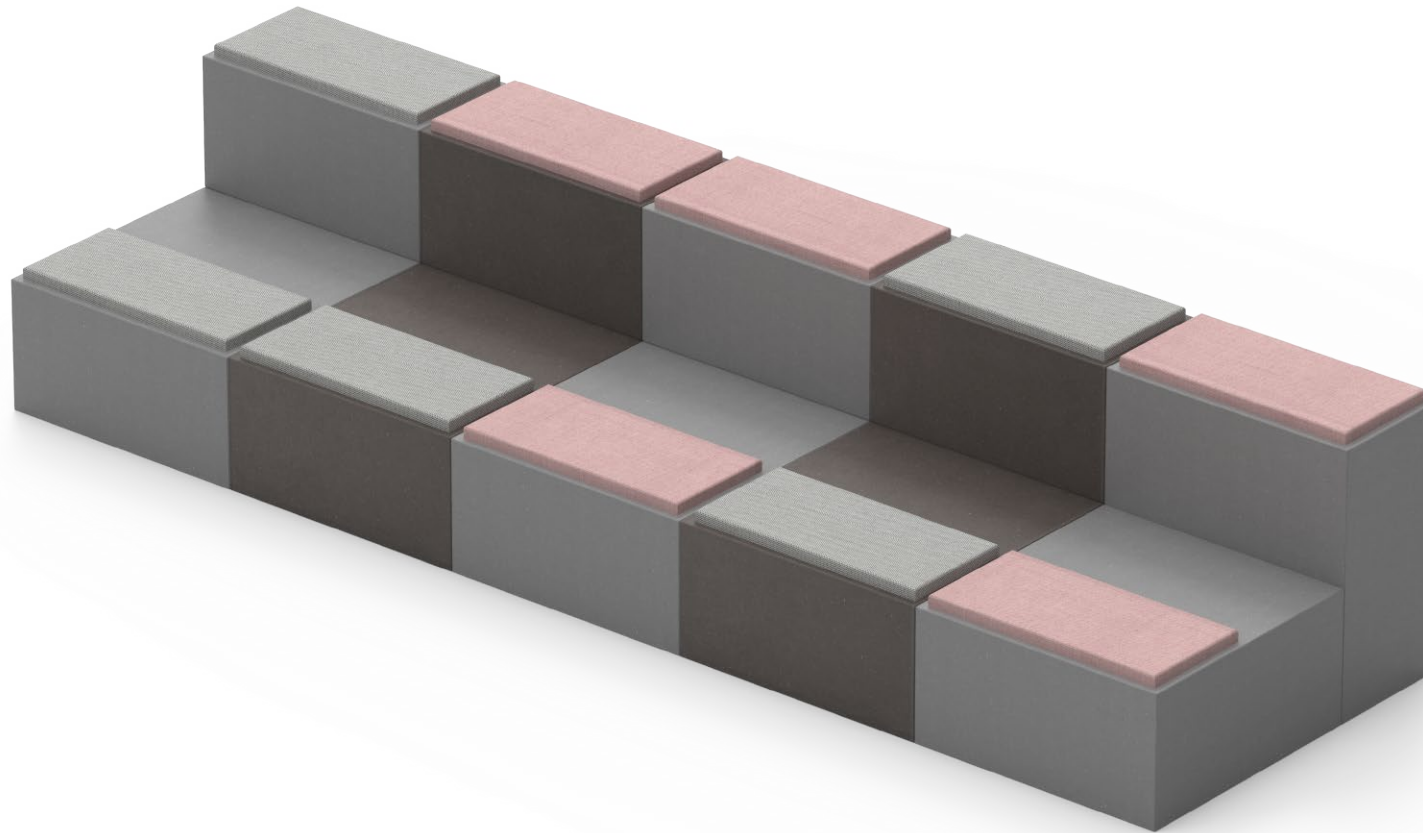

'Unlimited configurations that can create a truly agile space'

1

Modules Used:

- Module 6 x5
- Module 6.1 x5
- Double Seat Pad x10

MIDNIGHT

URBAN

Camira Blazer,
Silverdale

Camira Blazer,
Stanford