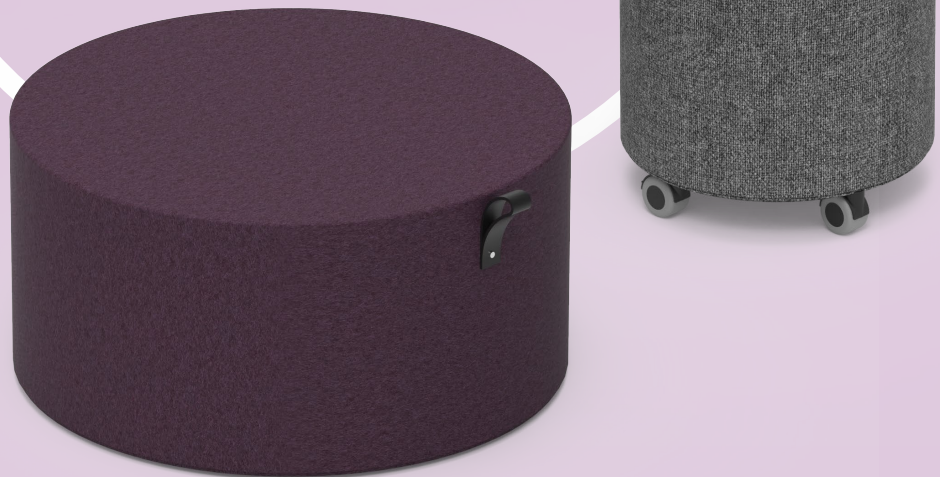

Dots

Specifications